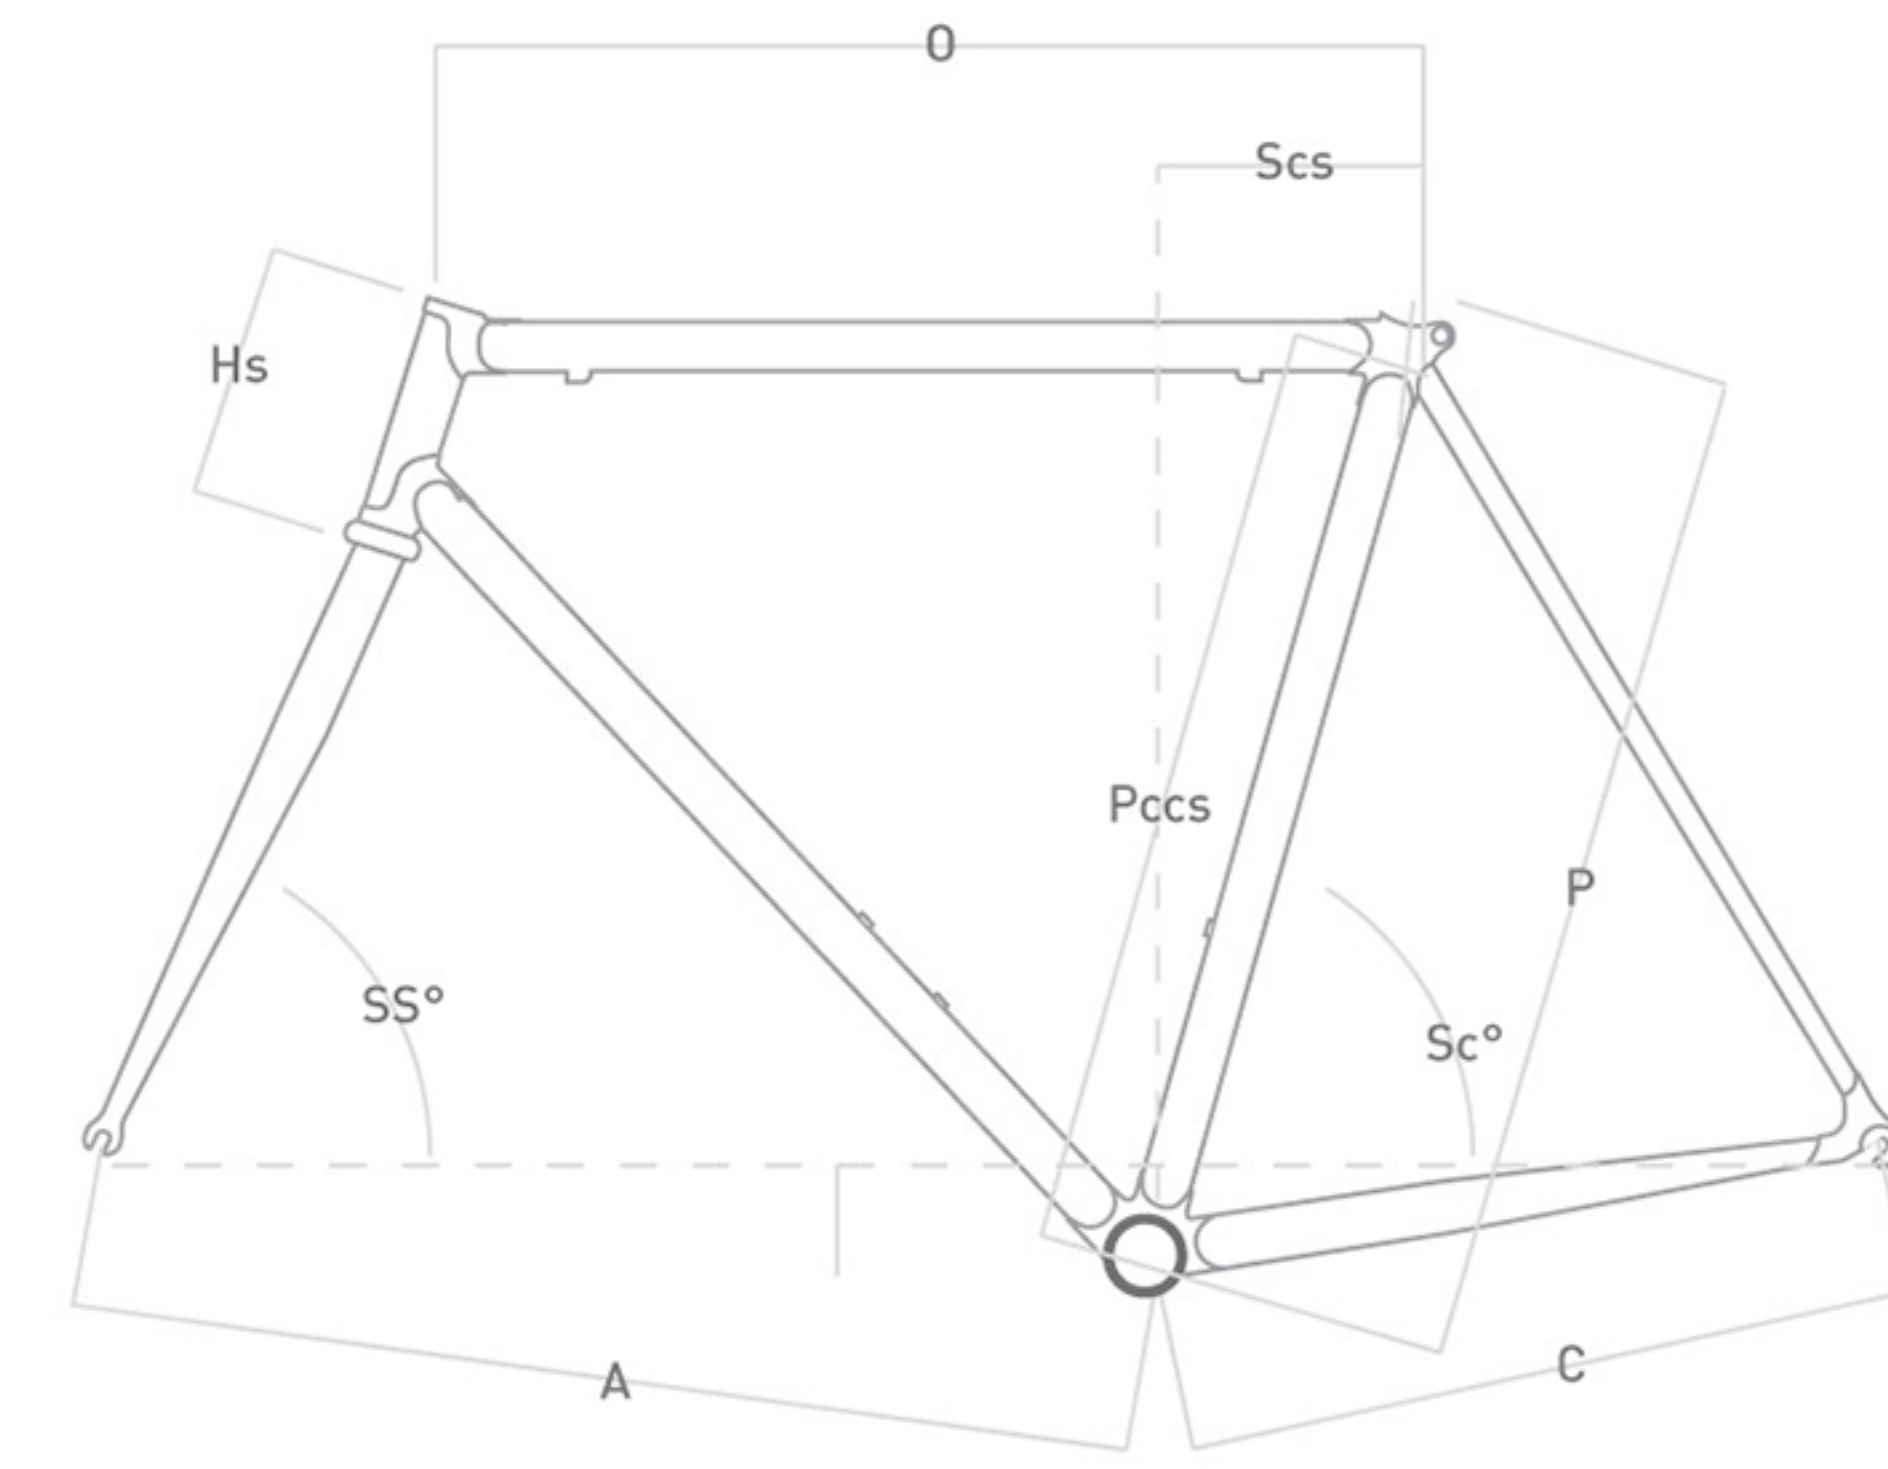

Arabesque

Traditional

Size	P	O	Pccs	Scs	Sc	A	C	Hs
49	490	518	470	121	75°	585	400	80
50	500	523	480	125	75°	587	401	83
51	510	527	490	128	74,8°	587	402	91
52	520	530	500	133	74,6	588	403	99
53	530	535	510	140	74,1°	589	404	108
54	540	540	520	143	74°	591	405	117
55	550	545	530	146	74°	594	406	126
56	560	550	540	153	74°	595	408	135
57	570	557	550	161	73.5°	595	410	143
58	580	565	560	165	73°	597	411	151
59	590	572	570	169	73°	600	412	160
60	600	580	570	169	72.75°	608	413	162
61	610	586	583	173	72.75°	612	413	171
62	620	590	583	173	72.75°	615	414	182
63	630	594	586	174	72.75°	618	415	182
64	640	597	595	177	72.75°	622	416	192
65	650	600	605	180	72.75°	624	416	203